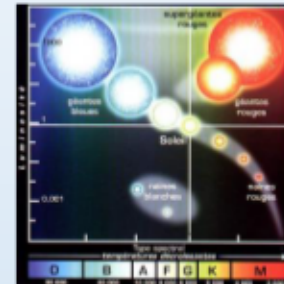

## Légende des cartes

- forme des étoiles fonction de leurs caractéristiques : simple, double, variable, système planétaire
- couleur suivant la température
- symbole les objets célestes observable

## GRANDE OURSE

DRAGON

Alioth

NOM DE LA CONSTELLATION  
NOM DES CONSTELLATIONS ENVIRONNANTES