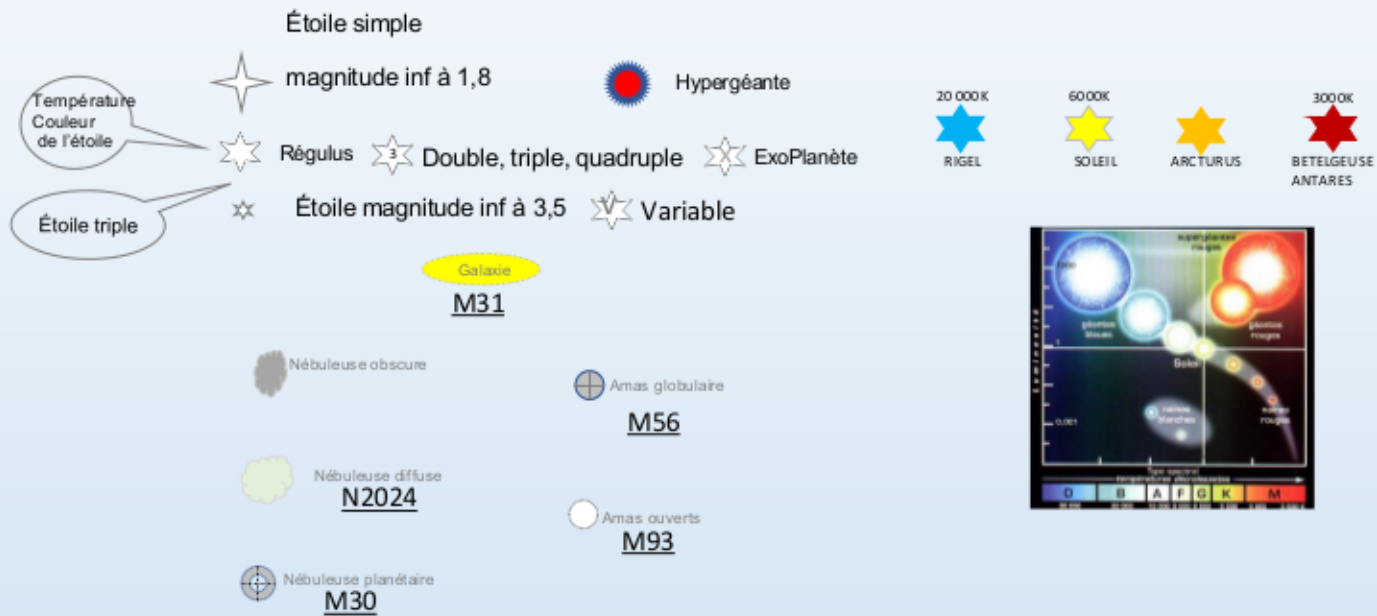

## Légende des cartes

- forme des étoiles fonction de leurs caractéristiques : simple, double, variable, système planétaire
- couleur suivant la température
- symbole les objets célestes observable

## GRANDE OURSE

DRAGON

Alioth

NOM DE LA CONSTELLATION  
NOM DES CONSTELLATIONS ENVIRONNANTES